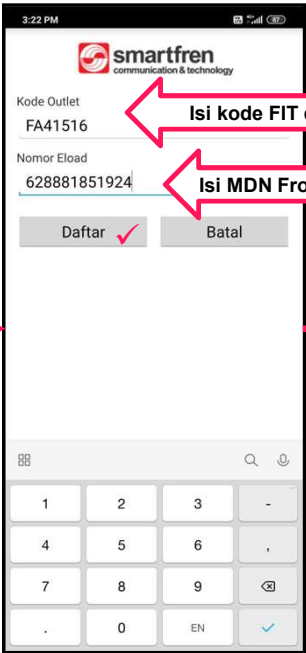

Panduan Login SRIS Frontliner

FIT.

Download & Install APK SRIs

1

Frontliner yang sudah didaftarkan di STS akan mendapatkan SMS notifikasi untuk download link APK SRIS

SMS Notifikasi

Selamat.. Anda terdaftar dalam Program FIT Smartfren,KODE FIT: xxxxxx dan klik link berikut bit.ly/SRISdownload utk aktivasi produk Smartfren

2

download link APK SRIS

Isi Data Frontliner

Menyetujui syarat & ketentuan

Verifikasi IMSI

3

Menerima & memasukkan kode TOKEN Pertama

Notifikasi telah terdaftar di SRIS