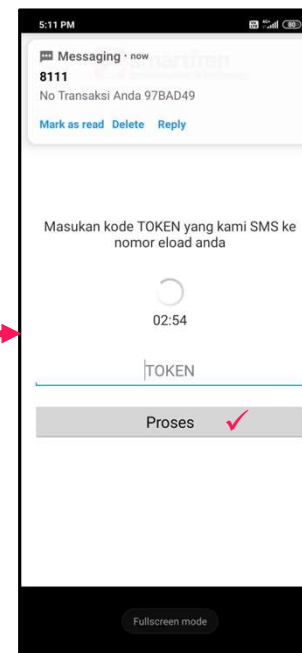

Panduan Login SRIS Frontliner

FIT.

Download & Install APK SRIs

1

Frontliner yang sudah didaftarkan di STS akan mendapatkan SMS notifikasi untuk download link APK SRIS

SMS Notifikasi

Selamat.. Anda terdaftar dalam Program FIT Smartfren,KODE FIT: xxxxxx dan klik link berikut bit.ly/SRISdownload utk aktivasi produk Smartfren

2

download link APK SRIS

Isi Data Frontliner

Menyetujui syarat & ketentuan

Verifikasi IMSI

3

Menerima & memasukkan kode TOKEN Pertama

Notifikasi telah terdaftar di SRIS

Masukkan Username & Password dan klik Login

Frontliner menerima & memasukkan kode TOKEN Kedua

Notifikasi IMSI berhasil diubah

Catat username & password yang didapat

Jika muncul notifikasi IMSI tidak sesuai, **klik OK**

Login SRIS

smartfren.

4

Frontliner Login Ke SRIS

Ganti Password Lama dengan Password Baru
Jika masih menggunakan password inisial

Password min 8 digit
(kombinasi angka & 1 huruf besar)

Login dengan Password Baru