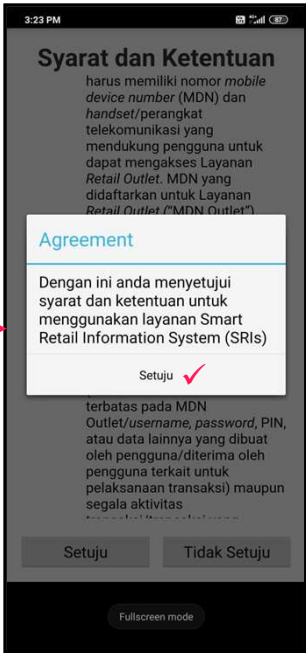

Panduan Login SRIS Frontliner

FIT.

Download & Install APK SRIs

1

Frontliner yang sudah didaftarkan di STS akan mendapatkan SMS notifikasi untuk download link APK SRIS

SMS Notifikasi

Selamat.. Anda terdaftar dalam Program FIT Smartfren,KODE FIT: xxxxxx dan klik link berikut bit.ly/SRISdownload utk aktivasi produk Smartfren

2

download link APK SRIS

Isi Data Frontliner

Menyetujui syarat & ketentuan

Verifikasi IMSI

3

Menerima & memasukkan kode TOKEN Pertama

Notifikasi telah terdaftar di SRIS