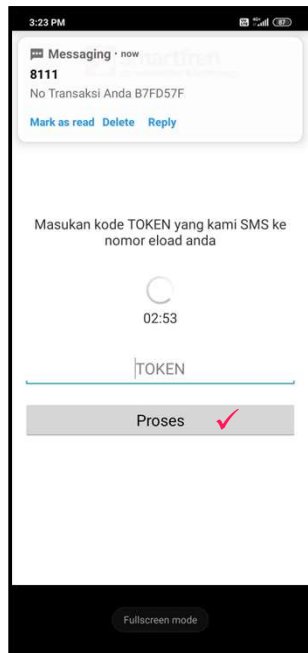

Panduan Login SRIS Frontliner

FIT.

Download & Install APK SRIs

1

Frontliner yang sudah didaftarkan di STS akan mendapatkan SMS notifikasi untuk download link APK SRIS

SMS Notifikasi

Selamat.. Anda terdaftar dalam Program FIT Smartfren,KODE FIT: xxxxxx dan klik link berikut bit.ly/SRISdownload utk aktivasi produk Smartfren

2

download link APK SRIS

Isi Data Frontliner

Menyetujui syarat & ketentuan

Verifikasi IMSI

3

Menerima & memasukkan kode TOKEN Pertama

Notifikasi telah terdaftar di SRIS

Masukkan Username & Password dan klik Login

Frontliner menerima & memasukkan kode TOKEN Kedua

Notifikasi IMSI berhasil diubah

Catat username & password yang didapat

Jika muncul notifikasi IMSI tidak sesuai, **klik OK**

Login SRIS

smartfren.

4

Frontliner Login Ke SRIS

Ganti Password Lama dengan Password Baru
Jika masih menggunakan password inisial

Password min 8 digit
(kombinasi angka & 1 huruf besar)

Login dengan Password Baru