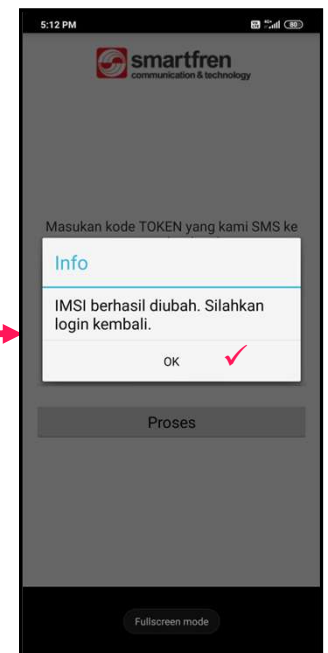

Panduan Login SRIS Frontliner

FIT.

Download & Install APK SRIs

1

Frontliner yang sudah didaftarkan di STS akan mendapatkan SMS notifikasi untuk download link APK SRIS

SMS Notifikasi

Selamat.. Anda terdaftar dalam Program FIT Smartfren,KODE FIT: xxxxxx dan klik link berikut bit.ly/SRISdownload utk aktivasi produk Smartfren

2

download link APK SRIS

Isi Data Frontliner

Menyetujui syarat & ketentuan

Verifikasi IMSI

3

Menerima & memasukkan kode TOKEN Pertama

Notifikasi telah terdaftar di SRIS

Masukkan Username & Password dan klik Login

Frontliner menerima & memasukkan kode TOKEN Kedua

Notifikasi IMSI berhasil diubah

Catat username & password yang didapat

Jika muncul notifikasi IMSI tidak sesuai, **klik OK**

Login SRIS

smartfren.

4

Frontliner Login Ke SRIS

Ganti Password Lama dengan Password Baru
Jika masih menggunakan password inisial

Password min 8 digit
(kombinasi angka & 1 huruf besar)

Login dengan Password Baru