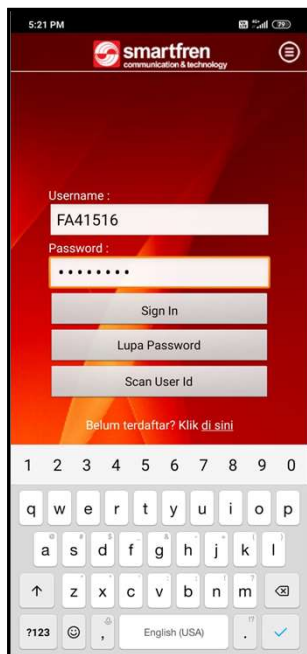

Login SRIS

smartfren.

4

Frontliner Login Ke SRIS

Ganti Password Lama dengan Password Baru
Jika masih menggunakan password inisial

Password min 8 digit
(kombinasi angka & 1 huruf besar)

Login dengan Password Baru

Sukses Login SRIS Frontliner

Pilih tidak saat konfirmasi
download video