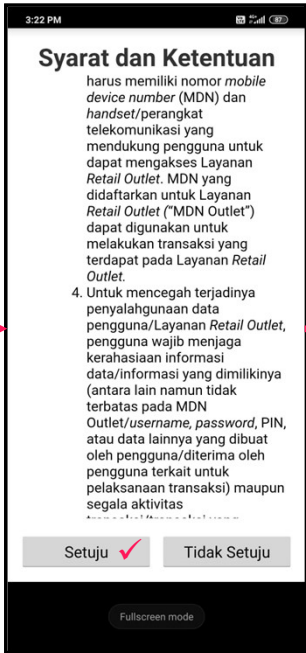

Panduan Login SRIS Frontliner

FIT.

Download & Install APK SRIs

1

Frontliner yang sudah didaftarkan di STS akan mendapatkan SMS notifikasi untuk download link APK SRIS

SMS Notifikasi

Selamat.. Anda terdaftar dalam Program FIT Smartfren,KODE FIT: xxxxxx dan klik link berikut bit.ly/SRISdownload utk aktivasi produk Smartfren

2

download link APK SRIS

Isi Data Frontliner

Menyetujui syarat & ketentuan

Verifikasi IMSI

3

Menerima & memasukkan kode TOKEN Pertama

Notifikasi telah terdaftar di SRIS