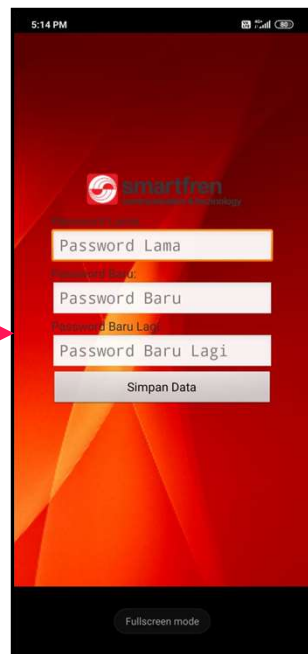

Login SRIS

smartfren.

4

Frontliner Login Ke SRIS

Ganti Password Lama dengan Password Baru
Jika masih menggunakan password inisial

Password min 8 digit
(kombinasi angka & 1 huruf besar)

Login dengan Password Baru

Sukses Login SRIS Frontliner

Pilih tidak saat konfirmasi
download video