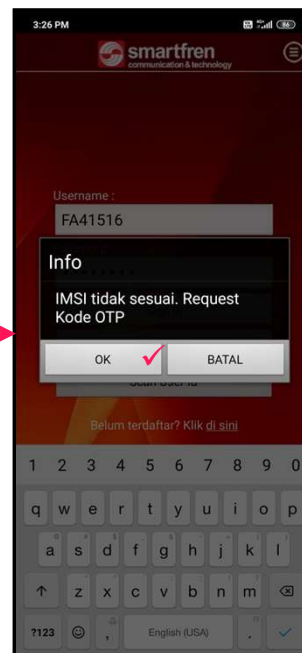

Panduan Login SRIS Frontliner

FIT.

Download & Install APK SRIs

1

Frontliner yang sudah didaftarkan di STS akan mendapatkan SMS notifikasi untuk download link APK SRIS

SMS Notifikasi

Selamat.. Anda terdaftar dalam Program FIT Smartfren,KODE FIT: xxxxxx dan klik link berikut bit.ly/SRISdownload utk aktivasi produk Smartfren

2

download link APK SRIS

Isi Data Frontliner

Menyetujui syarat & ketentuan

Verifikasi IMSI

3

Menerima & memasukkan kode TOKEN Pertama

Notifikasi telah terdaftar di SRIS

Masukkan Username & Password dan klik Login

Frontliner menerima & memasukkan kode TOKEN Kedua

Notifikasi IMSI berhasil diubah

Catat username & password yang didapat

Jika muncul notifikasi IMSI tidak sesuai, **klik OK**

Login SRIS

smartfren.

4

Frontliner Login Ke SRIS

Ganti Password Lama dengan Password Baru
Jika masih menggunakan password inisial

Password min 8 digit
(kombinasi angka & 1 huruf besar)

Login dengan Password Baru